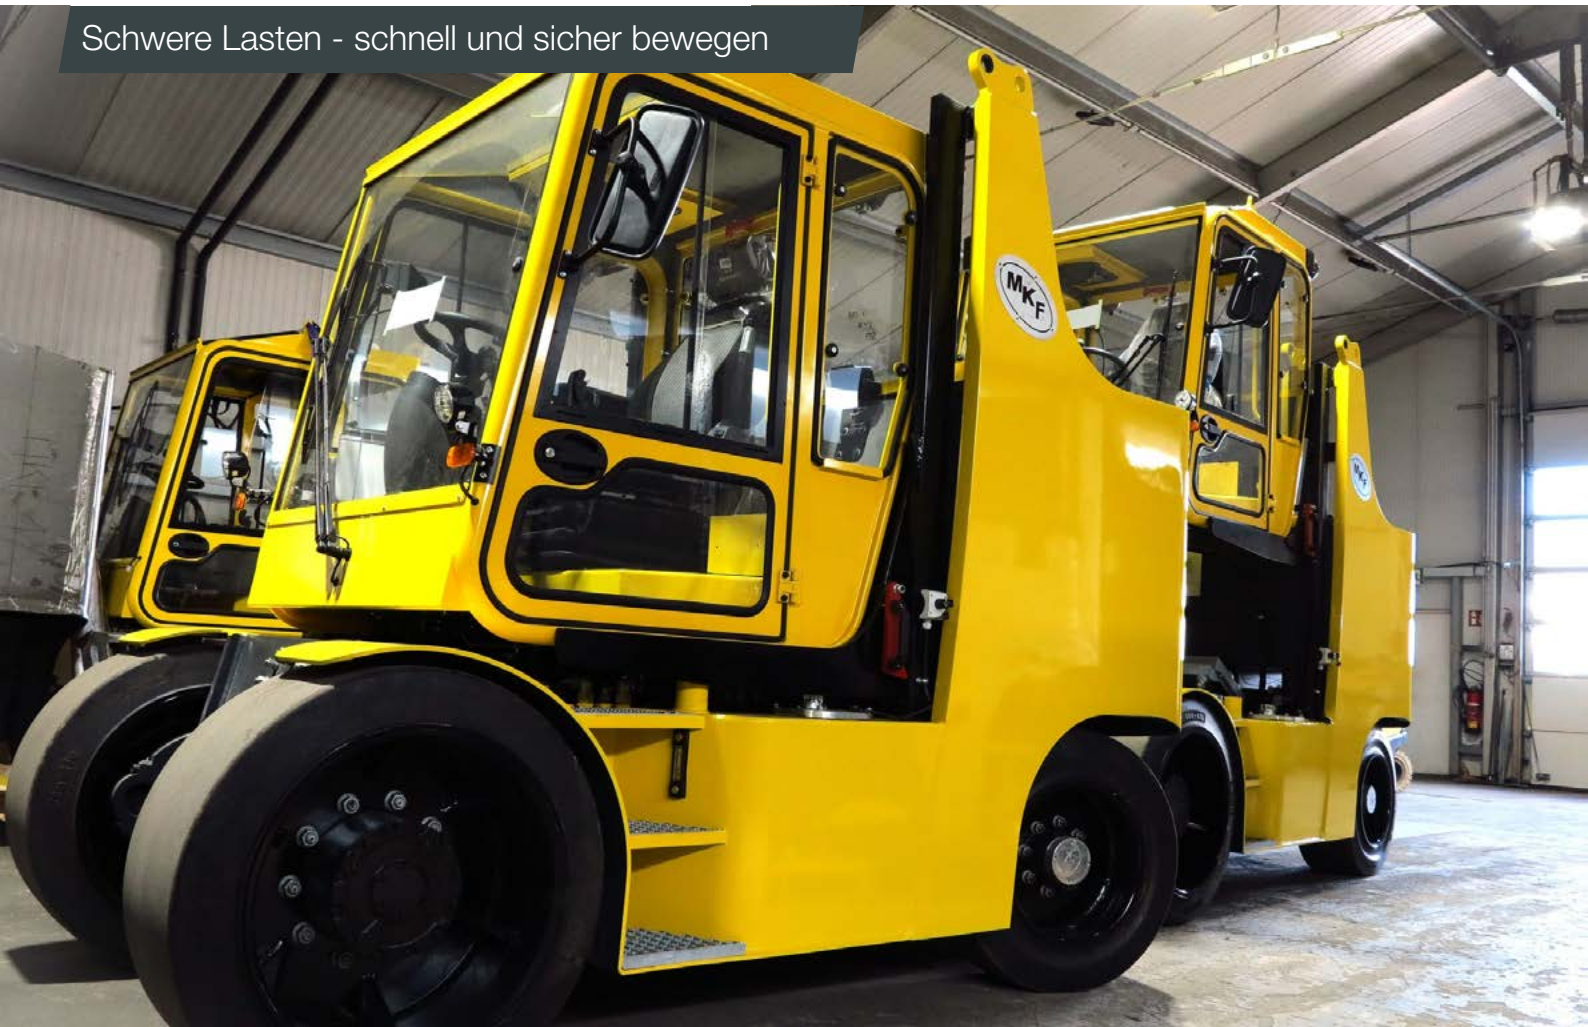

part of the group
bulmor

KOMPAKTSTAPLER & SONDERFAHRZEUGE

Schwere Lasten - schnell und sicher bewegen

STARK.

Hohe Tonnagen in
kompakter Bauweise

EFFIZIENT.

gleichbleibende Leistung
bei jedem Antrieb

INTELLIGENT.

kundenspezifische,
individuelle Produktion

Typisch BULMOR: Wo andere eine schwere Last sehen, sehen wir eine Lösung.

Individuelle Konstruktionen

Je nach Kundeneinsatz werden die Bulmor Sonderfahrzeuge individuell konstruiert und produziert - dabei liegt der Schwerpunkt immer auf Stärke und kompakter Bauweise.

Für Einsätze in der Schwerindustrie

Ob Papierindustrie, Gießereibetrieb oder Stahlindustrie - wo schwere Lasten auf engsten Räumen transportiert werden, spielt ein Bulmor seine Stärke aus.

Mit intelligenten Ausführungen